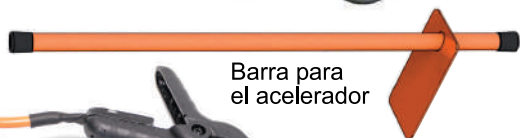

Descarbonizadora

Limpia los pulmones del motor, tu coche te lo agradecerá

**PTENGA SU EQUIPO
MÁS FÁCIL QUE NUNCA**

Peso del equipo 50kg
Monofásico 230v
Power max. 1.6kw

Barra para
el acelerador

Sensor de
vibración