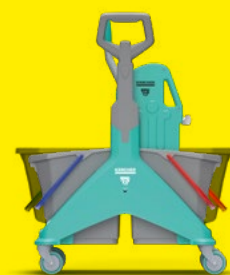

~~€ 949,95\*\*~~  
IVA Incluido

**€ 807,45\***  
IVA Incluido

HIDROLIMPIADORAS

ASPIRADORES SÓLIDO-LÍQUIDO

BARREDORAS Y BOMBAS  
DE JARDÍN

MANUAL TOOLS

\*PVPR. PROMO: Precio de Venta al Público Recomendado Promocional con IVA incluido para Península y Baleares.