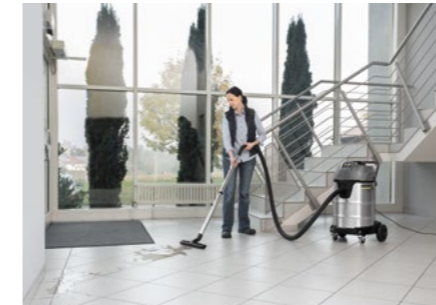

ASPIRADORES PARA SÓLIDO Y LÍQUIDO

NT 22/1 Ap Te L

Ref. 1.378-610.0

- Capacidad 22 litros.
- Caudal de aire (l/s): 71.
- Potencia absorbida (W): máx 1300.
- Cuerpo de máquina de plástico.
- Peso sin accesorios 5,7 kg.
- Dimensiones 380 x 370 x 480 mm.
- Peso reducido, tamaño compacto.
- Filtro de cartucho PES lavable: permite aspirar simultáneamente sólidos y líquidos sin necesidad de sustituir el filtro.
- Limpieza de filtros semiautomática.
- Toma eléctrica para herramientas.

FILTRO SEMI AUTOMÁTICO

€ 254,95**
IVA Incluido

€ 229,45*
IVA Incluido

MANGUITO HERRAMIENTA ELÉCTRICA

Ref. 2.889-151.0

Manguito para herramientas con fijación de caucho y anillo giratorio para la regulación de la potencia de aspiración al trabajar con herramientas eléctricas. Compatible con mangueras de aspiración con conexión de clip 2.0 en DN 35.

€ 21,95**
IVA Incluido

€ 19,75*
IVA Incluido

BOQUILLA PARA COCHE, DN35

Ref. 2.889-356.0

Boquilla de aspiración para automóviles en DN 35 ergonómica y manejable, de plástico, con un ancho de trabajo de 100 mm para la limpieza de vehículos. Adecuada para todos los aspiradores en seco y húmedo con codos en DN 35.

€ 16,95**
IVA Incluido

€ 15,25*
IVA Incluido

NT 70/2 Me Classic Edition

Ref. 1.667-306.0

- Capacidad 70 litros.
- 2 motores operables individualmente.
- Caudal de aire (l/s): 2x53.
- Potencia absorbida (W): 2300.
- Peso sin accesorios 18,5 kg.
- Cuerpo de máquina de acero.
- Filtro de cartucho.

2 MOTORES INDEPENDIENTES

€ 579,95**
IVA Incluido

€ 510,35*
IVA Incluido

BOQUILLA PARA COCHE, DN 40

Ref. 6.900-952.0

Para montaje posterior en modelos antiguos de aspiradores en seco y húmedo de Kärcher con codos en DN 40: Manejable boquilla de aspiración de plástico para automóviles con forma acodada plana y ancho útil de aprox. 90 mm.