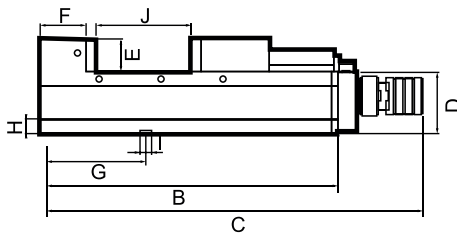

# MORDAZA DE ALTA PRECISIÓN (PVTM)

(mm)

Designación	A	B	C	E	H	J	J1	KgF	kg	p.v.p	Dto. -20%
PVTM-100	100	395	530	50	25	200	370	3,500	28	1.140€	<b>912€</b>
PVTM-130	130	470	605	55	25	250	450	4,500	45	1.272€	<b>1.018€</b>
PVTM-160	160	545	680	60	25	300	520	5,000	68	1.480€	<b>1.184€</b>
PVTM-200	200	615	740	60	25	350	590	5,000	91	1.860€	<b>1.488€</b>