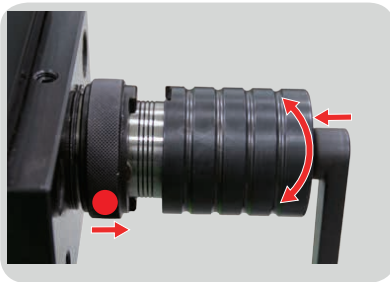

# MORDAZA DE ALTA PRECISIÓN (PVTM)

(mm)

Designación	A	B	C	E	H	J	J1	KgF	kg	p.v.p	Dto. -20%
PVTM-100	100	395	530	50	25	200	370	3,500	28	1.140€	<b>912€</b>
PVTM-130	130	470	605	55	25	250	450	4,500	45	1.272€	<b>1.018€</b>
PVTM-160	160	545	680	60	25	300	520	5,000	68	1.480€	<b>1.184€</b>
PVTM-200	200	615	740	60	25	350	590	5,000	91	1.860€	<b>1.488€</b>