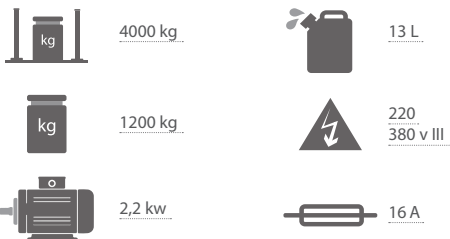

RESUMEN INFORMATIVO

EL MEJOR
ELEVADOR
DEL MERCADO

CARACTERÍSTICAS:

- Empotrable
- Elevador auxiliar
- Planchas traseras flotantes sobre bolas
- Sincronismo y nivelación eléctrico

INFORMACIÓN DE COLOR

- RAL: 9005
- RAL: 3002

INCLUYE

Iluminación, tacos de goma