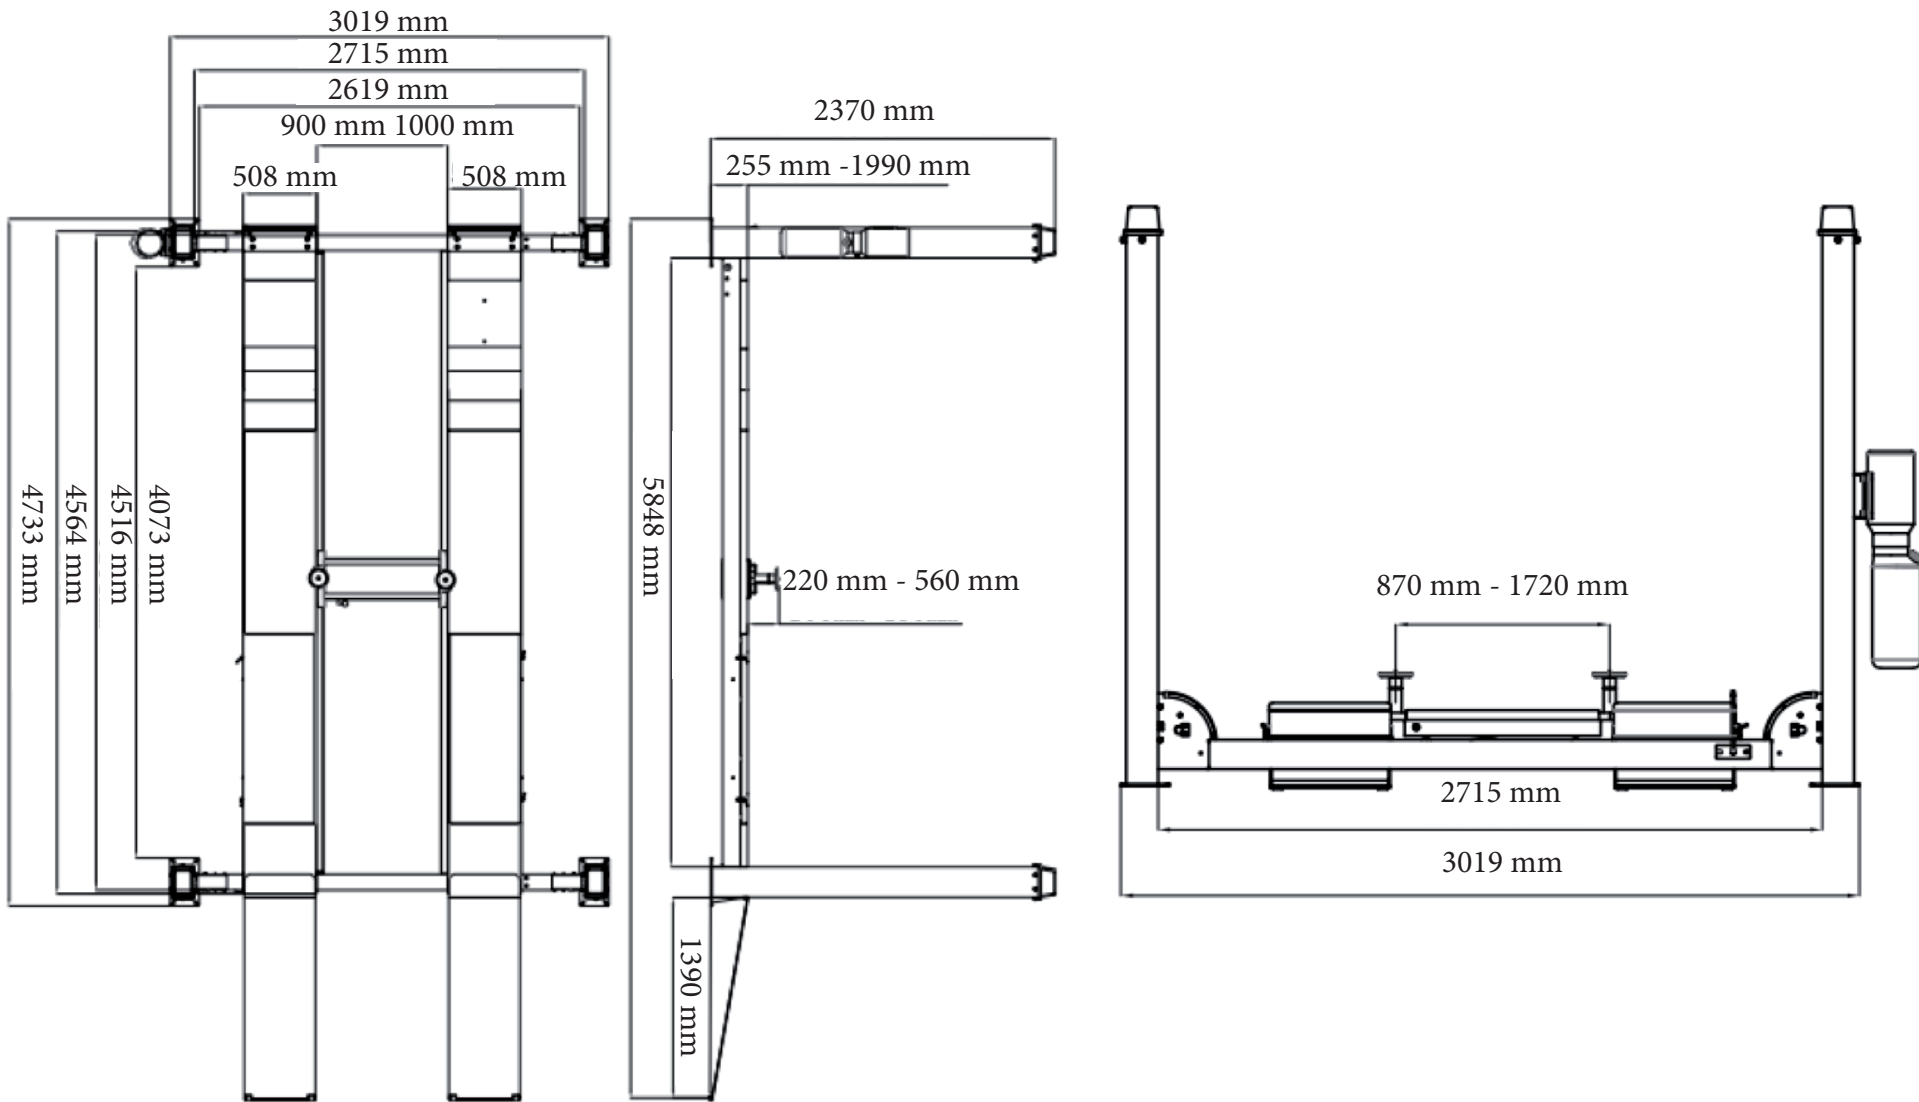

RESUMEN INFORMATIVO

EL MEJOR
ELEVADOR
DEL MERCADO

CARACTERÍSTICAS:

- Empotrable
- Elevador auxiliar
- Planchas traseras flotantes sobre bolas
- Sincronismo y nivelación eléctrico

INFORMACIÓN DE COLOR

- RAL: 9005
- RAL: 3002

INCLUYE

Iluminación, tacos de goma