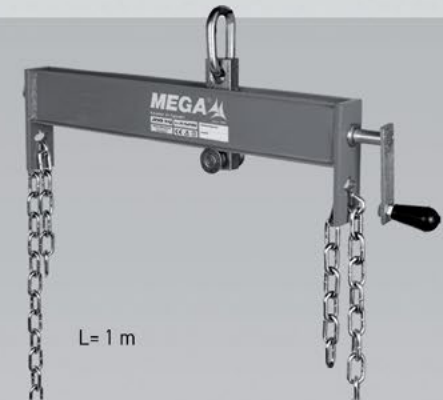

**AB-300**

Pinza albidones.  
Para bidones de acero de 200 litros.  
Solo para bidones cerrados con reborde  
o de tapa desmontable, siempre que la  
tapa esté bien cerrada.  
Opcional.

L= 1 m

**A-5298**

Equilibrador de carga.  
Opcional.