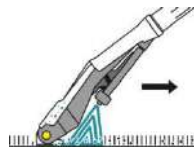

PACK PROFESIONAL 8

LIMPIEZA DE SUPERFICIES TEXTILES, LAVA-ASPIRADORA

pilses®
maquinaria y
herramientas

Puzzi 10/1	1.100-130.0
RM 760 800 grs.	6.290-175.0

Sistema de inyección extracción para una limpieza de alta eficacia. Potente y compacta ideal para la limpieza de tapicerías y alfombras. Diseño ergonómico con depósito extraíble de gran facilidad de uso.

Depósito	10 l.
Caudal	1 l/min
Presión	220 mbar