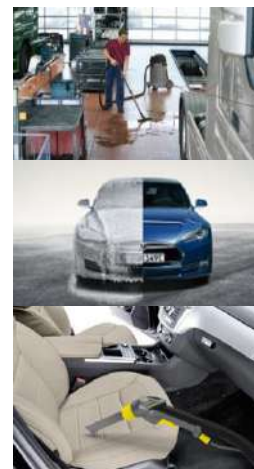

**OFERTA**  
**1.360 € + IVA**

Equipo compacto  
Poca agua, alta presión  
Aspirador agua-polvo, suciedades finas o gruesas  
Lava aspirador compacto ideal para la limpieza de tapicerías y alfombras

**3 EN 1**