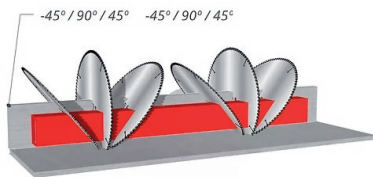

# CAMPAÑA ESPECIAL CARPINTERÍA DE ALUMINIO

	<b>DUO-450</b>
<b>Blade Dimensions</b>	450 Ø mm
<b>Cutting degrees</b>	-45° / 90° / 45°
<b>Weight of the machine</b>	1400 kg
<b>Dimensions</b>	5400x1600x1620 mm

## TRONZADORA DOBLE CABEZAL

**DESDE** **479,74 € / mes**

\*Entrega inicial del 20% PVP | Consultar condiciones de financiación