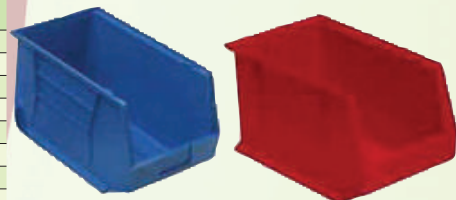

Descripción:

- Tapas para gavetas

Modelo	Dimensiones (mm.)		Tapa para gavetas	
	Largo	Ancho	Código	Precio
TGAF-2	160	95	9060580	1,05
TGAF-3	265	145	9060581	1,82
TGAF-4	350	220	9060582	4,02
TGAF-5	430	295	9060583	5,58

Descripción:

- Separador para gavetas

Modelo	Dimensiones (mm.)		Separador para gavetas	
	Largo	Ancho	Código	Precio
SGAF-5	480	180	9060584	5,00

Descripción:

- Apilables dos colores de polipropileno

Modelo	Dimensiones (mm.)			Gabetas dos colores	
	Largo	Fondo	Alto	Código	Precio
GAF-20	136	106	76	9060585	0,64
GAF-10	136	106	76	9060586	0,64
GAF-21	187	106	76	9060587	0,75
GAF-11	187	106	76	9060588	0,75
GAF-22	274	140	127	9060589	2,51
GAF-12	274	140	127	9060590	2,51
GAF-23	375	210	179	9060591	5,00
GAF-13	375	210	179	9060592	5,00
GAF-24	457	290	254	9060593	10,09
GAF-14	457	290	254	9060594	10,09

Descripción:

- Separador para gavetas apilables
- Para los modelos: GAF-12, 13, 14 / GAF-22, 23, 24
- Color: negro

Modelo	Dimensiones (mm.)		Para gavetas	Separador	
	Largo	Alto		Código	Precio
SGAF-10	255	113	GAF-22, GAF-12	9060595	0,63
SGAF-11	350	161	GAF-23, GAF-13	9060596	1,05
SGAF-12	432	229	GAF-24, GAF-14	9060597	1,58

Cubetas apilables

C13201

Modelo	Dimensiones (mm.)			Poliuretano	
	Largo	Ancho	Alto	Código	Precio
CUF-1	400	232	190	9060598	8,62

Modelo	Dimensiones (mm.)			Polipropileno	
	Largo	Ancho	Alto	Código	Precio
CUF-2	600	400	305	9060599	21,34
CUF-3	600	400	400	9060600	22,97