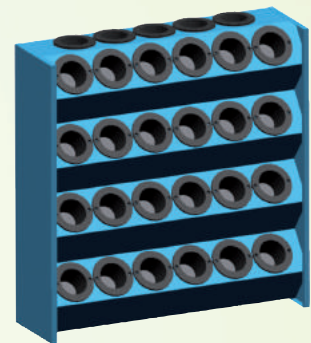

Color:

- Bastidor en color AZUL RAL - 5012.

Modelo	Dimensiones (mm.)			K-3	
	Longitud	Fondo	Altura	Código	Precio
K-3	805	500	1.020	9060358	618,14

* Indicar tipo de cono, ISO 30, ISO 40, ISO 50 etc...

Descripción:

- Bastidor Porta-herramientas con 29 alojamientos. Por sus dimensiones, puede colocarse sobre los Armarios Clasificadores modelos SP o PM.

Color:

- Bastidor en color AZUL RAL - 5012.

Modelo	Dimensiones (mm.)			BPH 29 - C	
	Longitud	Fondo	Altura	Código	Precio
BPH 29 - C	712	210	725	9060359	400,29