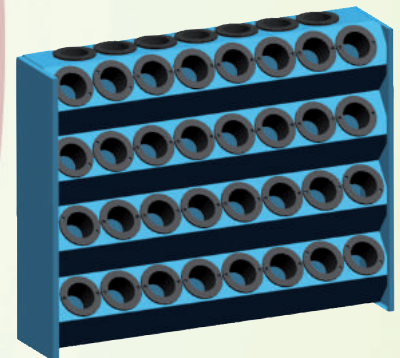

Color:

- Bastidor en color AZUL RAL - 5012.

Modelo	Dimensiones (mm.)			BPH 39 - C	
	Longitud	Fondo	Altura	Código	Precio
BPH 39 - C	1.012	210	725	9060360	520,16

* Indicar tipo de cono, ISO 30, ISO 40, ISO 50 etc...

Descripción:

- Armario clasificador concebido para almacenar piezas y herramientas que, debido a su volumen y altura no caben en un cajón cualquier, por ello, el propio usuario puede fácilmente organizar la altura de los cajones con arreglo a su organización y necesidades.
- Sistema de cierre con persiana vertical practica y estética.