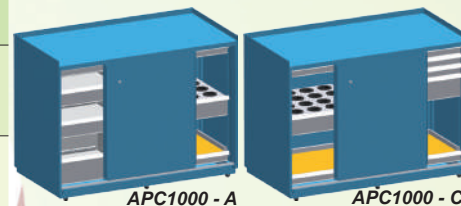

Modelo	Dimensiones (mm.)			Composición		APC 1000	
	Long.	Fondo	Altura	Izq.	Dcha.	Código	Precio
APC1000 - A	1.492	787	1.070	1 Cajón 75/GS 2 Cajones 125/GT 1 Cajón 200/GT	1 Cajón 75/GT 1 Cajón BPC/GT 1 Cajón BC/GT	9060165	1.484,97
APC1000 - C	1.492	787	1.070	1 Cajón 75/GS 1 Cajón BPC/GT 1 Cajón BC/GT	3 Cajones 75/GS 1 Cajón 175/GT 1 Cajón BC/GT	9060166	1.476,48