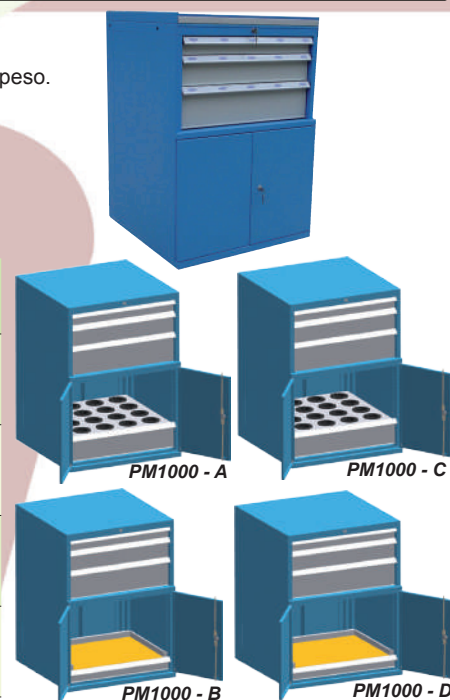

Armario clasificador con puertas, Serie PM

A34601

Descripción:

- Armarios con cajones y puertas para piezas y herramientas de elevado volumen y peso.
- Pintado a espesor de 80 micras y polimerizado a 200°C., Cierre central antirrobo.
- Con cajones GS - apertura 90% y 100 Kg. de peso.
- GT - apertura 100% y 200 Kg. de peso.

Color:

- Bastidor en color AZUL RAL - 5012.
- Cajones en color GRIS RAL - 7035.

Modelo	Dimensiones (mm.)			Composición	PM 1000	
	Longitud	Fondo	Altura		Código	Precio
PM1000 - A	726	720	1.000	1 Cajón 75/GS 1 Cajón 125/GS 1 Cajón 175/GS 1 Cajón BPC/GT	9060153	866,06
PM1000 - C	726	720	1.000	1 Cajón 75/GT 1 Cajón 125/GT 1 Cajón 175/GT 1 Cajón BPC/GT	9060154	970,99
PM1000 - B	726	720	1.000	1 Cajón 75/GS 1 Cajón 125/GS 1 Cajón 175/GS 1 Cajón BC/GT	9060155	791,65
PM1000 - D	726	720	1.000	1 Cajón 75/GT 1 Cajón 125/GT 1 Cajón 175/GT 1 Cajón BC/GT	9060156	896,57