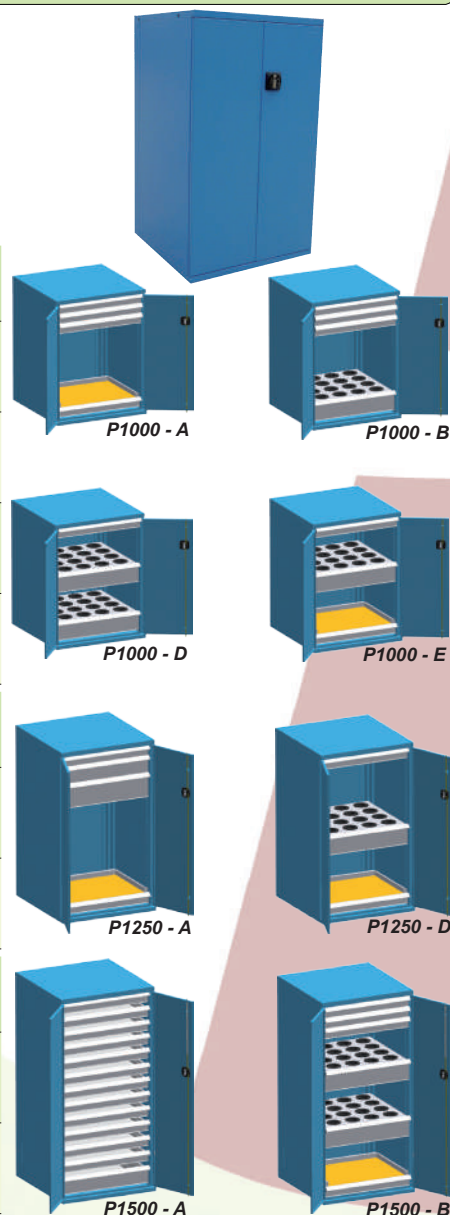

Color:

- Bastidor en color AZUL RAL - 5012.
- Cajones en color GRIS RAL - 7035.

Modelo	Dimensiones (mm.)			Composición	P 1000	
	Longitud	Fondo	Altura		Código	Precio
P1000 - A	726	745	1.000	3 Cajones 75/GS 1 Cajón BC/SP-GT	9060157	749,44
P1000 - B	726	745	1.000	3 Cajones 75/GS 1 Cajón BPC/SP-GT	9060158	823,85
P1000 - D	726	745	1.000	1 Cajón 75/GS 2 Cajones BPC/SP-GT	9060159	886,33
P1000 - E	726	745	1.000	1 Cajón 75/GS 1 Cajón BPC/SP-GT 1 Cajón BC/SP-GT	9060160	811,91

Modelo	Dimensiones (mm.)			Composición	P 1250	
	Longitud	Fondo	Altura		Código	Precio
P1250 - A	726	745	1.250	1 Cajón 75/GT 1 Cajón 125/GT 1 Cajón 175/GT 1 Cajón BC/GT	9060161	933,60
P1250 - D	726	745	1.250	1 Cajón 75/GS 1 Cajón BPC/GT 1 Cajón BC/GT	9060162	863,28

Modelo	Dimensiones (mm.)			Composición	P 1500	
	Longitud	Fondo	Altura		Código	Precio
P1500 - A	726	745	1.500	12 Cajones 75/GS 1 Cajón 125/GT	9060163	1.433,87
P1500 - B	726	745	1.500	3 Cajones 75/GS 2 Cajones BPC/GT 1 Cajón BC/GT	9060164	1.239,21