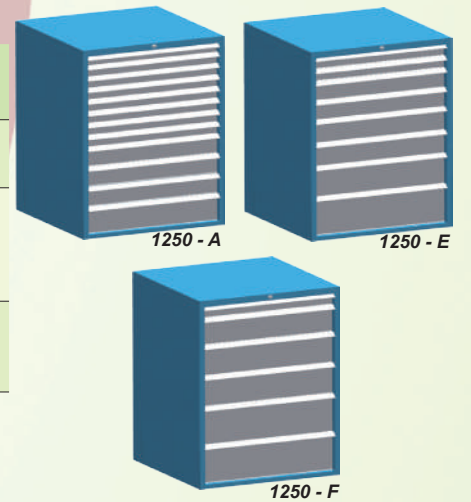

Color:

- Bastidor en color AZUL RAL - 5012.
- Cajones en color GRIS RAL - 7035.

Modelo	Dimensiones (mm.)			Composición	GR 1000	
	Longitud	Fondo	Altura		Código	Precio
GR1000-A	1.026	720	1.000	12 Cajones 75/GS	9060473	1.359,69
GR1000-B	1.026	720	1.000	4 Cajones 75/GS 2 Cajones 125/GT 2 Cajones 175/GT	9060474	1.211,03
GR1000-C	1.026	720	1.000	1 Cajón 75/GT 1 Cajón 100/GT 1 Cajón 125/GT 1 Cajón 150/GT 1 Cajón 200/GT 1 Cajón 250/GT	9060475	1.134,14
GR1000-G	1.026	720	1.000	6 Cajones 150/GT	9060476	1.133,56

Modelo	Dimensiones (mm.)			Composición	GR 1250	
	Longitud	Fondo	Altura		Código	Precio
GR1250-A	1.250	720	1.250	8 Cajones 75/GS 3 Cajones 125/GS 1 Cajones 175/GT	9060477	1.514,61
GR1250-E	1.250	720	1.250	2 Cajones 75/GS 2 Cajones 125/GS 2 Cajones 150/GS 1 Cajones 200/GT 1 Cajones 250/GT	9060478	1.259,85
GR1250-F	1.250	720	1.250	1 Cajones 75/GT 1 Cajones 175/GT 2 Cajones 200/GT 2 Cajones 250/GT	9060479	1.248,14

Modelo	Dimensiones (mm.)			Composición	GR 1500	
	Longitud	Fondo	Altura		Código	Precio
GR1500-A	726	720	1.500	8 Cajones 75/GS 3 Cajones 125/GS 1 Cajón 175/GT 1 Cajón 250/GT	9060480	1.737,05
GR1500-F	726	720	1.500	2 Cajones 75/GT 2 Cajones 175/GT 2 Cajones 200/GT 2 Cajones 250/GT	9060481	1.506,28