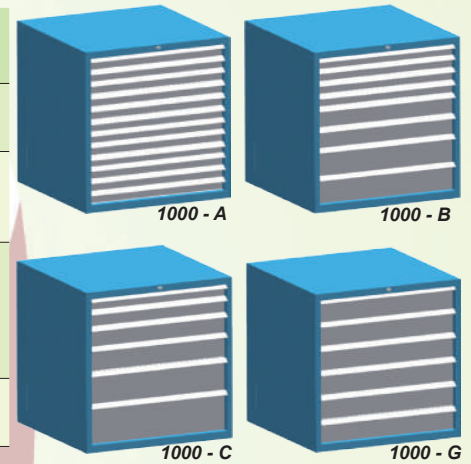

1000 - A

1000 - B

1000 - C

1000 - G

Modelo	Dimensiones (mm.)			Composición	SP 1250	
	Longitud	Fondo	Altura		Código	Precio
SP1250 - A	726	720	1.250	8 Cajones 75/GS 3 Cajones 125/GS 1 Cajones 175/GT	9060148	1.167,54
SP1250 - E	726	720	1.250	2 Cajones 75/GS 2 Cajones 125/GS 2 Cajones 150/GS 1 Cajones 200/GT 1 Cajones 250/GT	9060149	1.001,48
SP1250 - F	726	720	1.250	1 Cajones 75/GT 1 Cajones 175/GT 2 Cajones 200/GT 2 Cajones 250/GT	9060150	1.032,91

1250 - A

1250 - E

1250 - F

Modelo	Dimensiones (mm.)			Composición	SP 1500	
	Longitud	Fondo	Altura		Código	Precio
SP1500 - A	726	720	1.500	8 Cajones 75/GS 3 Cajones 125/GS 1 Cajón 175/GT 1 Cajón 250/GT	9060151	1.339,63
SP1500 - F	726	720	1.500	2 Cajones 75/GT 2 Cajones 175/GT 2 Cajones 200/GT 2 Cajones 250/GT	9060152	1.288,03

1500 - A

1500 - F

Armario clasificador, Serie GR.

A34601

Descripción:

- Armarios para piezas y herramientas de elevado volumen y peso.
- Pintado a espesor de 80 micras y polimerizado a 200 °C.
- Cierre central antirrobo.
- Con cajones GR - apertura 90% y 100 Kg. de peso.

Color:

- Bastidor en color AZUL RAL - 5012.
- Cajones en color GRIS RAL - 7035.

Modelo	Dimensiones (mm.)			Composición	GR 1000	
	Longitud	Fondo	Altura		Código	Precio
GR1000-A	1.026	720	1.000	12 Cajones 75/GS	9060473	1.359,69
GR1000-B	1.026	720	1.000	4 Cajones 75/GS 2 Cajones 125/GT 2 Cajones 175/GT	9060474	1.211,03
GR1000-C	1.026	720	1.000	1 Cajón 75/GT 1 Cajón 100/GT 1 Cajón 125/GT 1 Cajón 150/GT 1 Cajón 200/GT 1 Cajón 250/GT	9060475	1.134,14
GR1000-G	1.026	720	1.000	6 Cajones 150/GT	9060476	1.133,56