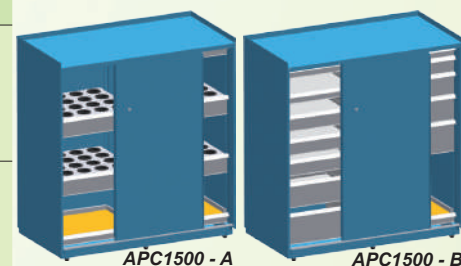

Modelo	Dimensiones (mm.)			Composición		APC 1500	
	Long.	Fondo	Altura	Izq.	Dcha.	Código	Precio
APC1500 - A	1.492	787	1.570	2 Cajones BPC/GT 1 Cajón BC/GT	1 Cajón 75-GS 2 Cajones BPC-GT 1 Cajón BC-GT	9060169	1.914,72
APC1500 - B	1.492	787	1.570	2 Cajones 75/GS 3 Cajones 125/GT 1 Cajón 175/GT 1 Cajón 250/GT	1 Cajón 75/GS 1 Cajón 125/GS 1 Cajón 175/GT 1 Cajón 200/GT 1 Cajón 250/GT 1 Cajón BC/GT	9060170	2.174,01