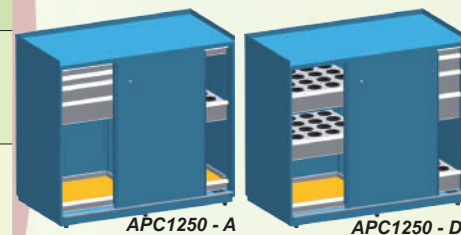

Color:

- Bastidor en color AZUL RAL - 5012.
- Cajones en color GRIS RAL - 7035.

Modelo	Dimensiones (mm.)			Composición		APC 1000	
	Long.	Fondo	Altura	Izq.	Dcha.	Código	Precio
APC1000 - A	1.492	787	1.070	1 Cajón 75/GS 2 Cajones 125/GT 1 Cajón 200/GT	1 Cajón 75/GT 1 Cajón BPC/GT 1 Cajón BC/GT	9060165	1.484,97
APC1000 - C	1.492	787	1.070	1 Cajón 75/GS 1 Cajón BPC/GT 1 Cajón BC/GT	3 Cajones 75/GS 1 Cajón 175/GT 1 Cajón BC/GT	9060166	1.476,48

Modelo	Dimensiones (mm.)			Composición		APC 1250	
	Long.	Fondo	Altura	Izq.	Dcha.	Código	Precio
APC1250 - A	1.492	787	1.320	2 Cajones 75/GS 1 Cajón 125/GS 1 Cajón 175/GT 1 Cajón BC/GT	1 Cajón 75/GS 1 Cajón BPC/GT 1 Cajón BC/GT	9060167	1.577,83
APC1250 - D	1.492	787	1.320	2 Cajones BPC/GT 1 cajón BC/GS	1 Cajón 75/GS 1 Cajón 125/GS 1 Cajón 175/GT 1 Cajón 200/GT 1 Cajón BPC/GT	9060168	1.712,47