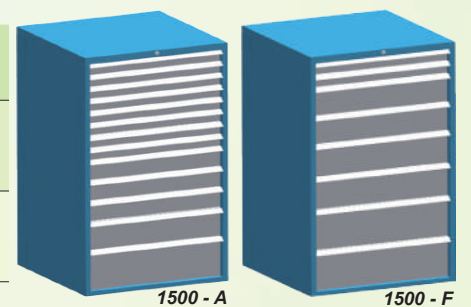

1250 - A

1250 - E

1250 - F

Modelo	Dimensiones (mm.)			Composición	SP 1500	
	Longitud	Fondo	Altura		Código	Precio
SP1500 - A	726	720	1.500	8 Cajones 75/GS 3 Cajones 125/GS 1 Cajón 175/GT 1 Cajón 250/GT	9060151	1.339,63
SP1500 - F	726	720	1.500	2 Cajones 75/GT 2 Cajones 175/GT 2 Cajones 200/GT 2 Cajones 250/GT	9060152	1.288,03

Color:

- Bastidor en color AZUL RAL - 5012.
- Cajones en color GRIS RAL - 7035.

Modelo	Dimensiones (mm.)			Composición	GR 1000	
	Longitud	Fondo	Altura		Código	Precio
GR1000-A	1.026	720	1.000	12 Cajones 75/GS	9060473	1.359,69
GR1000-B	1.026	720	1.000	4 Cajones 75/GS 2 Cajones 125/GT 2 Cajones 175/GT	9060474	1.211,03
GR1000-C	1.026	720	1.000	1 Cajón 75/GT 1 Cajón 100/GT 1 Cajón 125/GT 1 Cajón 150/GT 1 Cajón 200/GT 1 Cajón 250/GT	9060475	1.134,14
GR1000-G	1.026	720	1.000	6 Cajones 150/GT	9060476	1.133,56

Modelo	Dimensiones (mm.)			Composición	GR 1250	
	Longitud	Fondo	Altura		Código	Precio
GR1250-A	1.250	720	1.250	8 Cajones 75/GS 3 Cajones 125/GS 1 Cajones 175/GT	9060477	1.514,61
GR1250-E	1.250	720	1.250	2 Cajones 75/GS 2 Cajones 125/GS 2 Cajones 150/GS 1 Cajones 200/GT 1 Cajones 250/GT	9060478	1.259,85
GR1250-F	1.250	720	1.250	1 Cajones 75/GT 1 Cajones 175/GT 2 Cajones 200/GT 2 Cajones 250/GT	9060479	1.248,14

Modelo	Dimensiones (mm.)			Composición	GR 1500	
	Longitud	Fondo	Altura		Código	Precio
GR1500-A	726	720	1.500	8 Cajones 75/GS 3 Cajones 125/GS 1 Cajón 175/GT 1 Cajón 250/GT	9060480	1.737,05
GR1500-F	726	720	1.500	2 Cajones 75/GT 2 Cajones 175/GT 2 Cajones 200/GT 2 Cajones 250/GT	9060481	1.506,28