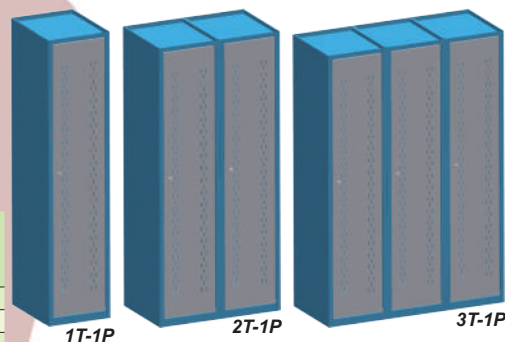

Armarios roperos de 1 puerta

A34601

Descripción:

- Los armarios roperos SARRALLE Serie 1P se caracterizan por su robusta estética y amplitud, que contribuyen a ofrecer una mayor sensación de orden y limpieza. Cada módulo consta de una puerta ranurada y reforzada en toda su longitud, lo cual facilita su utilización.

Color:

- Bastidor en color AZUL RAL - 5012.
- Cajones en color GRIS RAL - 7035.

Modelo	Dimensiones (mm.)			Serie 1P	
	Long.	Fondo	Alto	Código	Precio
1T-1P	400	500	1.750	9060315	177,65
2T-1P	800	500	1.750	9060316	355,30
3T-1P	1.200	500	1.750	9060317	533,19

Armarios roperos de 2 puertas

A34601

Descripción:

- Los armarios roperos SARRALLE Serie 2P se caracterizan por tener 2 compartimentos iguales, lo que permite un aprovechamiento óptimo del espacio en sitios reducidos.

Armarios roperos de 3 puertas

A34601

Descripción:

- Los armarios roperos SARRALLE Serie 3P se caracteriza por disponer de 3 compartimentos iguales e independientes ideales para guardar útiles y objetos personales.