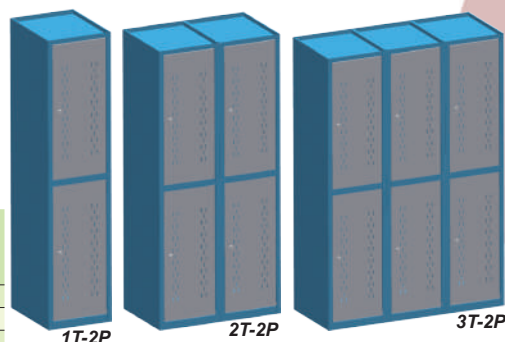

Armarios roperos de 1 puerta

A34601

Descripción:

- Los armarios roperos SARRALLE Serie 1P se caracterizan por su robusta estética y amplitud, que contribuyen a ofrecer una mayor sensación de orden y limpieza. Cada módulo consta de una puerta ranurada y reforzada en toda su longitud, lo cual facilita su utilización.

Color:

- Bastidor en color AZUL RAL - 5012.
- Cajones en color GRIS RAL - 7035.

Modelo	Dimensiones (mm.)			Serie 1P	
	Long.	Fondo	Alto	Código	Precio
1T-1P	400	500	1.750	9060315	177,65
2T-1P	800	500	1.750	9060316	355,30
3T-1P	1.200	500	1.750	9060317	533,19

Armarios roperos de 2 puertas

A34601

Descripción:

- Los armarios roperos SARRALLE Serie 2P se caracterizan por tener 2 compartimentos iguales, lo que permite un aprovechamiento óptimo del espacio en sitios reducidos.

Color:

- Bastidor en color AZUL RAL - 5012.
- Cajones en color GRIS RAL - 7035.

Modelo	Dimensiones (mm.)			Serie 2P	
	Long.	Fondo	Alto	Código	Precio
1T-2P	400	500	1.750	9060318	212,09
2T-2P	800	500	1.750	9060319	423,01
3T-2P	1.200	500	1.750	9060320	635,42